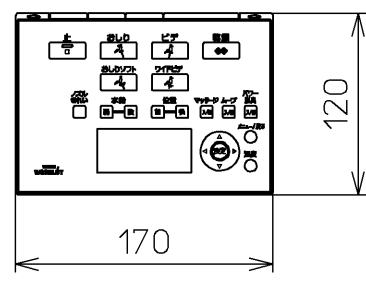

生産中止図面
2017/07

TOTO		単位 mm	名称 洗浄乾燥脱臭暖房便座
製図 高田 ゆ	検図 山 川 松 下 博	日付 12-03-26	品番 TCF4721AKV6
備考		ワッシュレット品番 TCF4721V6 便器洗浄ユニット品番 TCA220	図番 TCF4721AKV6_A0101
A3		ページNo.	1-1 (改)