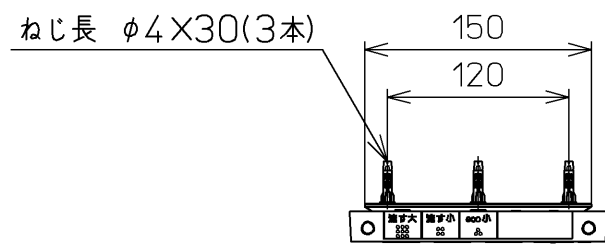

生産中止図面
2017/07

TOTO		単位 mm	名称 洗浄乾燥脱臭暖房便座
製図 高田 ゆ	検図 山 川 松 下 博	日付 12-03-26	品番 TCF4721AKV6
備考		ワッシュレット品番 TCF4721V6 便器洗浄ユニット品番 TCA220	図番 TCF4721AKV6_A0101
A3		ページNo.	1-1 (改)