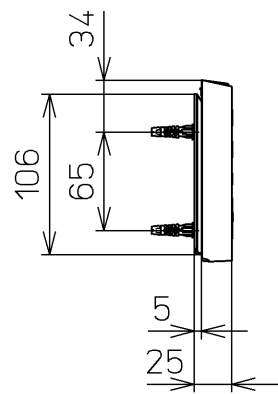

生産中止図面
2017/07

TOTO		単位 mm	名称 洗浄乾燥脱臭暖房便座
製図 高田 ゆ	検図 山 川 松 下 博	日付 12-03-26	品番 TCF4721AKV6
備考		ワッシュレット品番 TCF4721V6 便器洗浄ユニット品番 TCA220	図番 TCF4721AKV6_A0101
A3		ページNo.	1-1 (改)