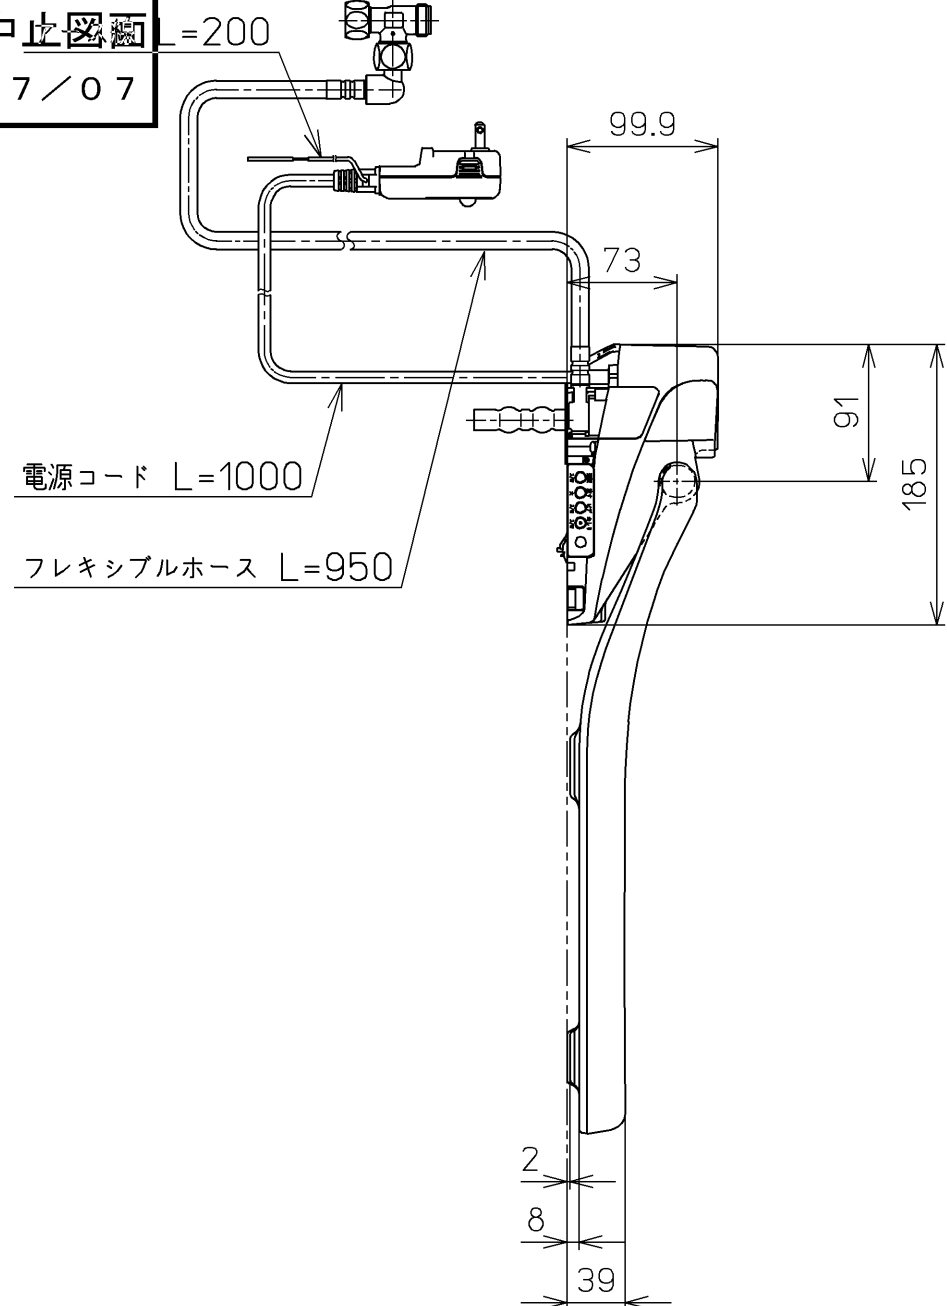

生産中止図面
2017/07

TOTO		単位 mm	名称 洗浄乾燥脱臭暖房便座
製図 高田 ゆ	検図 山 川 松 下 博	日付 12-03-26	品番 TCF4721AKV6
備考		ワッシュレット品番 TCF4721V6 便器洗浄ユニット品番 TCA220	図番 TCF4721AKV6_A0101
A3		ページNo.	1-1 (改)