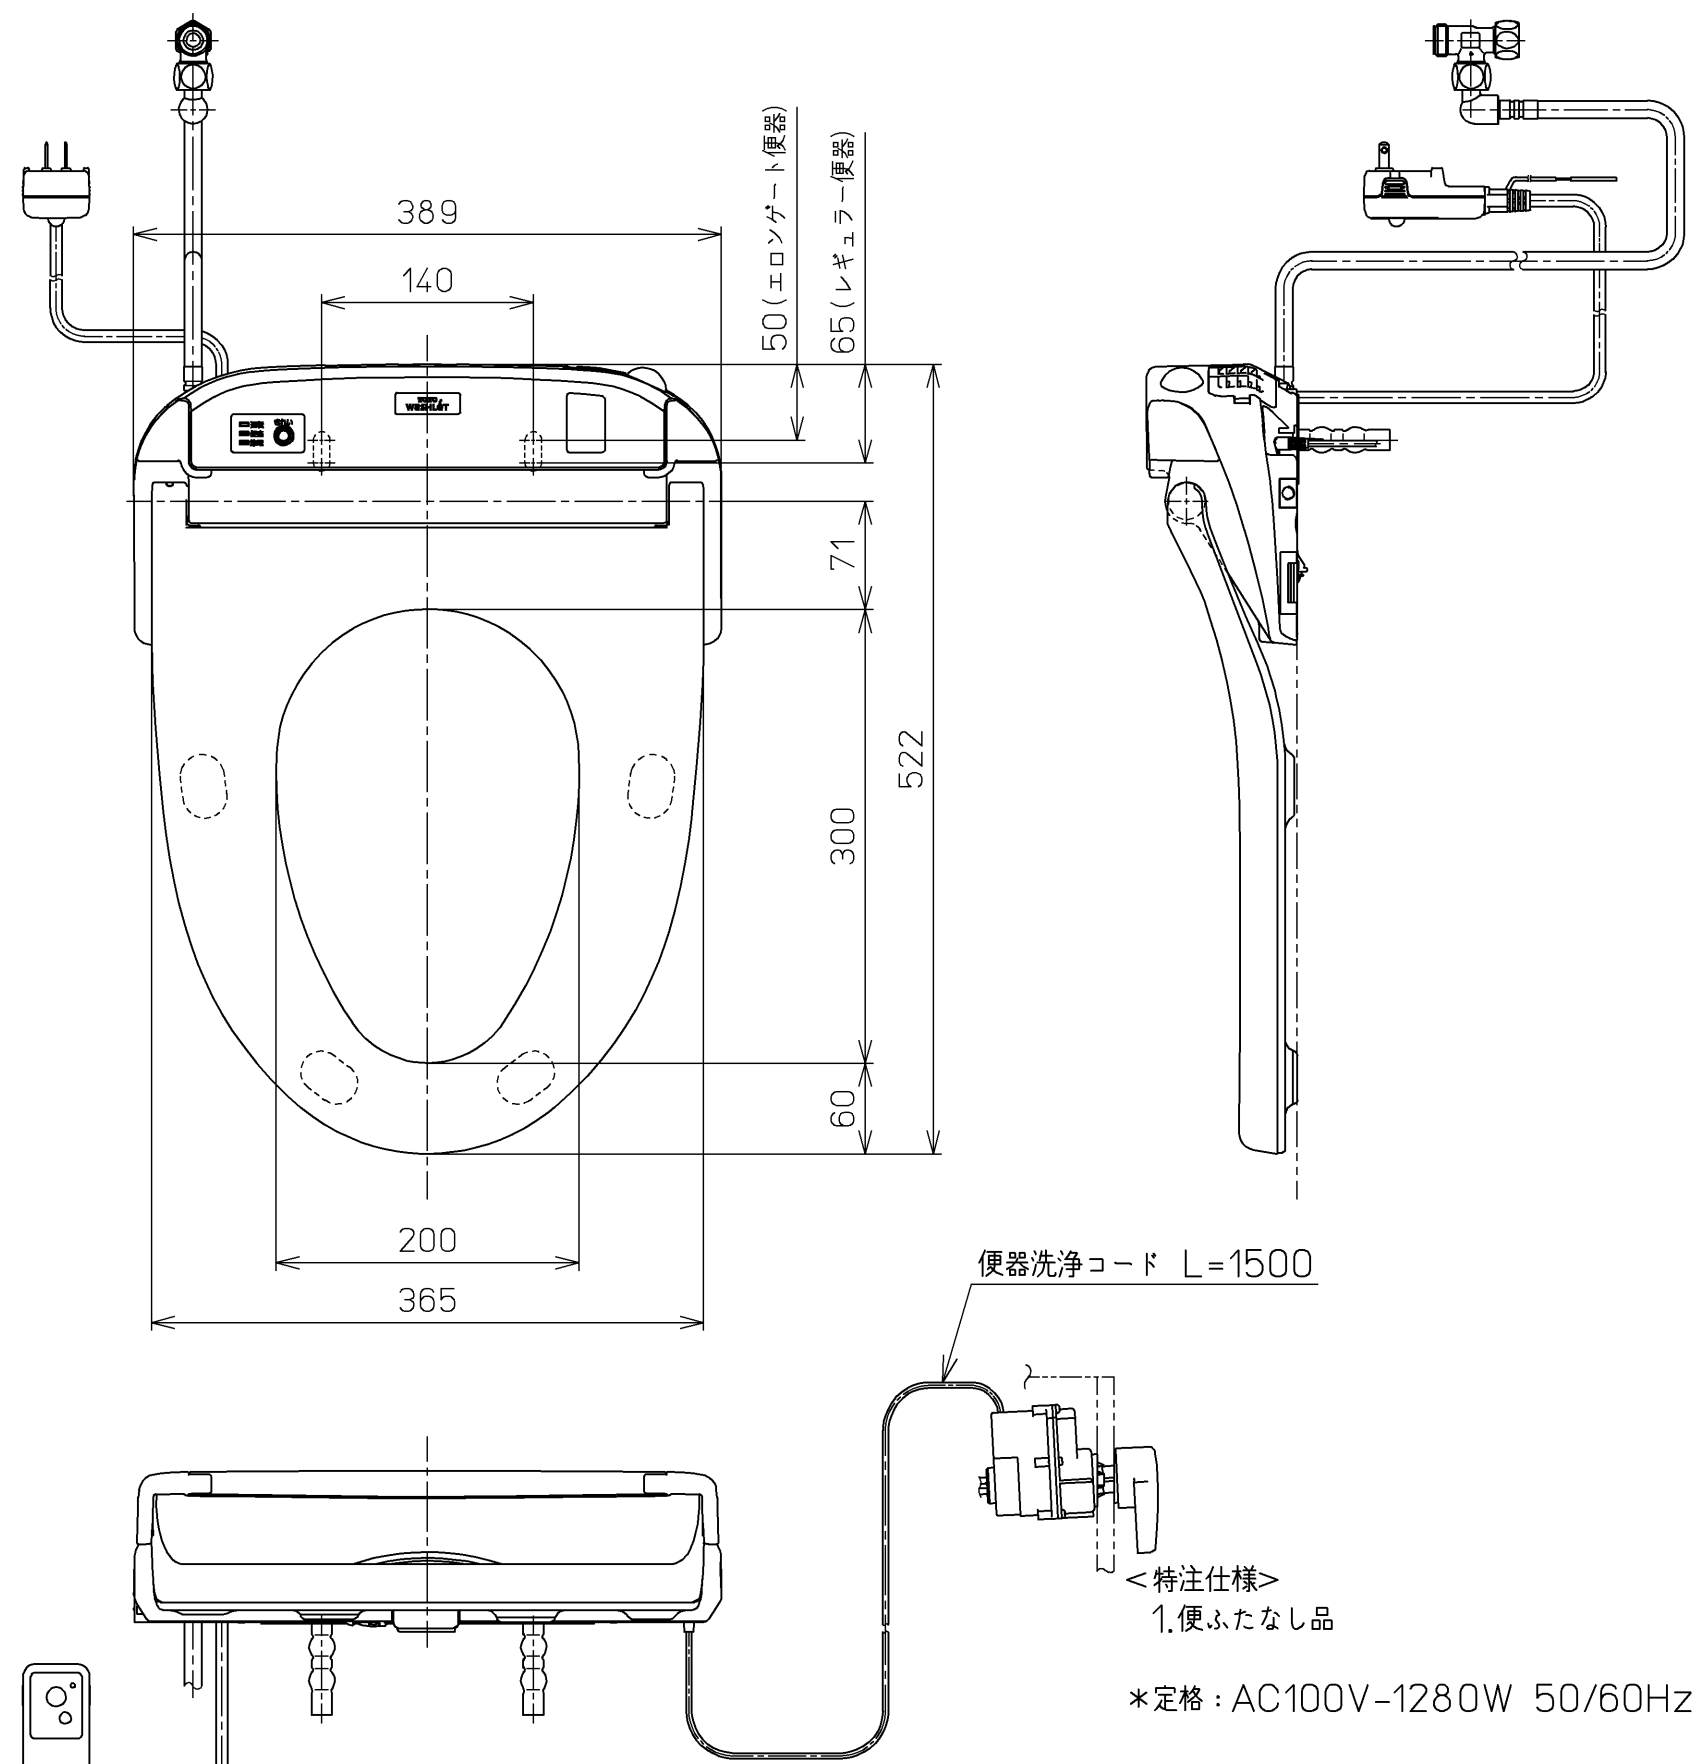

生産中止図面
2017/07

TOTO		単位 mm	名称 洗浄乾燥脱臭暖房便座
製図 高田 ゆ	検図 山 川 松 下 博	日付 12-03-26	品番 TCF4721AKV6
備考		ワッシュレット品番 TCF4721V6 便器洗浄ユニット品番 TCA220	図番 TCF4721AKV6_A0101
A3		ページNo.	1-1 (改)